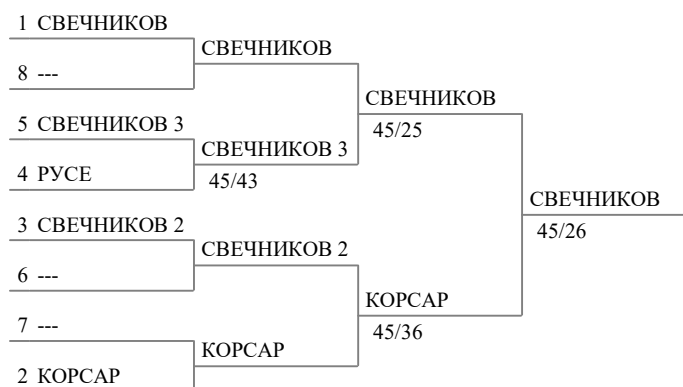

ran	number	name	club	flag
1	20	СВЕЧНИКОВ НЕЙКОВА Емма МИХАЙЛОВА Ана СПАСОВА Наталия ФИЛИПОВА Алиа		
2	21	КОРСАР КИРОВА Аня ПЕТКОВА Даниела МИЛАНОВА Кристина НИКОЛОВА Михаела		
3	27	СВЕЧНИКОВ 2 БОЯДЖИЕВА Александра АТАНАСОВА Калина КОЛИМЕЧКОВА Ивона МЕДАРСКА София-Александра		
4	35	РУСЕ АЛЕКОВА Преслава ПЕТКОВА Рая ФЕНТИЯН Виктория		
5	61	СВЕЧНИКОВ 3 АРОЮ Ая КРЪСТЕВА Василена МИШИНЕВА Натали СЕРЕГИНА Яна		

Overall number of teams: 5

Number of teams among the 32 first fencers of the FIE ranking: 3

Formula of the competition

Direct elimination : 5 teams

Main tableau

Tableau for 9th place

Tableau for 13th place

Match for 15th place

Match for 11th place

Tableau for 5th place

Match for 7th place

Match for 3rd place

1	
2	

1	
2	

1	---	
2	---	---

1	СВЕЧНИКОВ 3	СВЕЧНИКОВ 2
2	СВЕЧНИКОВ 2	45/25