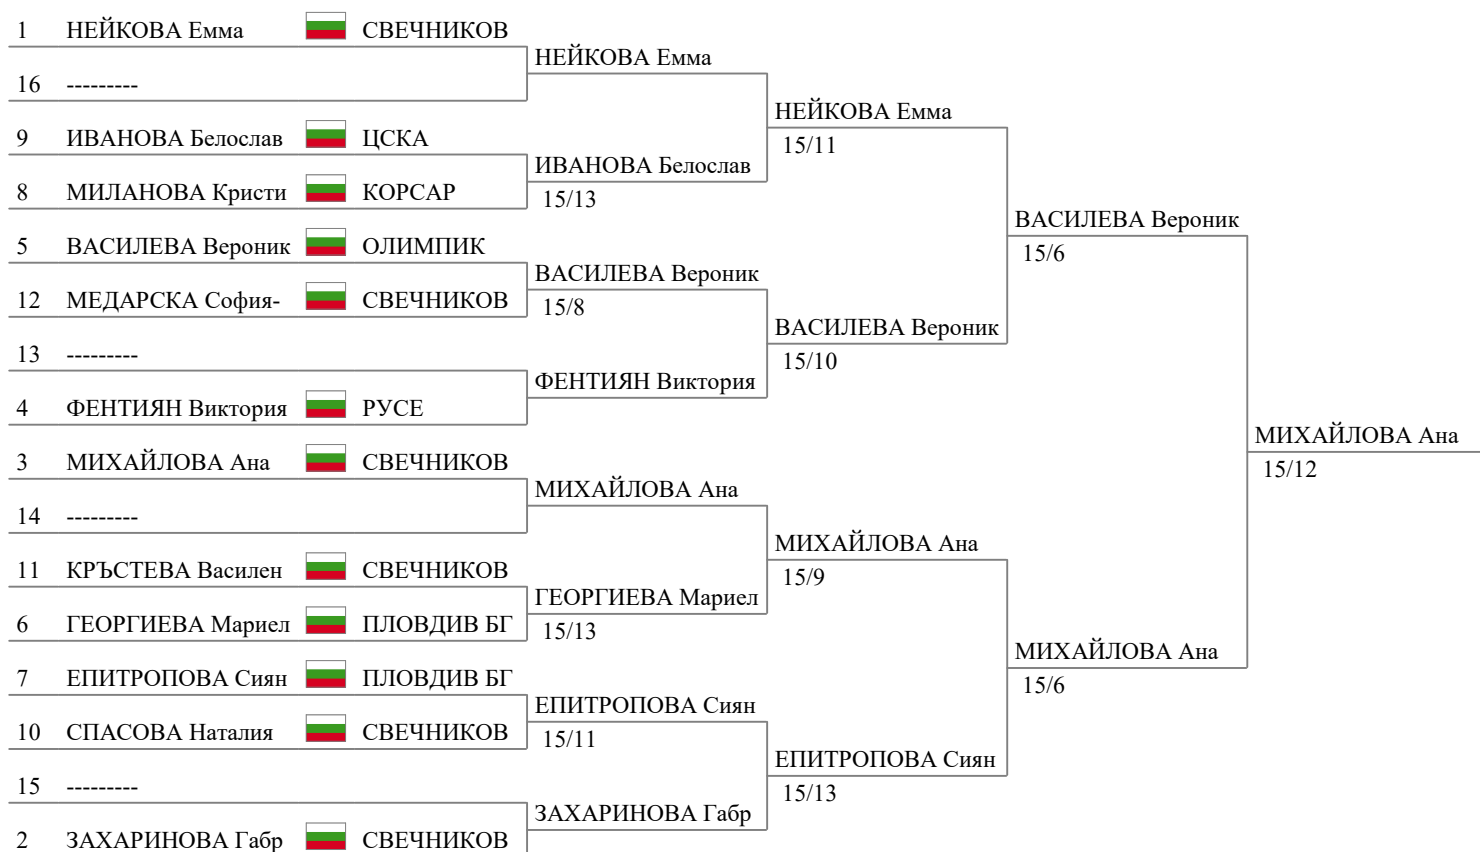

КБ2 2022  
САБЯ ДЕВОЙКИ

Ranking of poules, round No 1 (ordered by ranking - 16 fencers)

rank	name and first name	club	flag	V/M	ind.	HS	group
1	НЕЙКОВА Емма	СВЕЧНИКОВ		1.000	17	25	qualifier
2	ЗАХАРИНОВА Габриела	СВЕЧНИКОВ		1.000	15	20	qualifier
3	МИХАЙЛОВА Ана	СВЕЧНИКОВ		1.000	13	20	qualifier
4	ФЕНТИЯН Виктория	РУСЕ		0.800	14	24	qualifier
5	ВАСИЛЕВА Вероника	ОЛИМПИК		0.750	6	17	qualifier
6	ГЕОРГИЕВА Мариела	ПЛОВДИВ БГ		0.750	3	17	qualifier
7	ЕПИТРОПОВА Сяна	ПЛОВДИВ БГ		0.600	1	18	qualifier
8	МИЛАНОВА Кристина	КОРСАР		0.500	1	13	qualifier
9	ИВАНОВА Белослава	ЦСКА		0.500	-1	14	qualifier
10	СПАСОВА Наталия	СВЕЧНИКОВ		0.400	-2	19	qualifier
11	КРЪСТЕВА Василена	СВЕЧНИКОВ		0.250	-4	14	qualifier
12	МЕДАРСКА София-Александра	СВЕЧНИКОВ		0.250	-7	11	qualifier
13	СЕРЕГИНА Яна	СВЕЧНИКОВ		0.200	-13	11	eliminate
14	ФИЛИПОВА Алиа	СВЕЧНИКОВ		0.000	-10	10	eliminate
15	ОРОНОВА Христина	ЦСКА		0.000	-16	4	eliminate
16	БРАНДАО Алина	ЦСКА		0.000	-17	8	eliminate

КБ2 2022  
САБЯ ДЕВОЙКИ

Ranking at the end of the poules (ordered by ranking - 12 fencers)

rank	name and first name	club	flag	V/M	ind.	HS	group
1	НЕЙКОВА Емма	СВЕЧНИКОВ		1.000	17	25	qualifier
2	ЗАХАРИНОВА Габриела	СВЕЧНИКОВ		1.000	15	20	qualifier
3	МИХАЙЛОВА Ана	СВЕЧНИКОВ		1.000	13	20	qualifier
4	ФЕНТИЯН Виктория	РУСЕ		0.800	14	24	qualifier
5	ВАСИЛЕВА Вероника	ОЛИМПИК		0.750	6	17	qualifier
6	ГЕОРГИЕВА Мариела	ПЛОВДИВ БГ		0.750	3	17	qualifier
7	ЕПИТРОПОВА Сяна	ПЛОВДИВ БГ		0.600	1	18	qualifier
8	МИЛАНОВА Кристина	КОРСАР		0.500	1	13	qualifier
9	ИВАНОВА Белослава	ЦСКА		0.500	-1	14	qualifier
10	СПАСОВА Наталия	СВЕЧНИКОВ		0.400	-2	19	qualifier
11	КРЪСТЕВА Василена	СВЕЧНИКОВ		0.250	-4	14	qualifier
12	МЕДАРСКА София-Александра	СВЕЧНИКОВ		0.250	-7	11	qualifier

КБ2 2022  
САБЯ ДЕВОЙКИ

Tableau of 16

Tableau of 8

Semi-finals

Final

КБ2 2022  
САБЯ ДЕВОЙКИ

Tableau of 8

Semi-finals